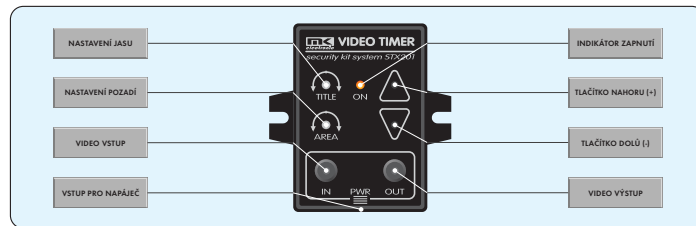

VIDEO TIMER je vybaven dvěma konektory CINCH pro připojení příspěvkového (např. videokamera) a záznamového (VCR) nebo zobrazovacího (TV monitor) zařízení. Může však být zapojen taktéž v signálové cestě složitějšího zabezpečovacího videosystému. Díky kvalitním použitým komponentům nedochází k žádnému obrazovému zkreslení a poruchám. Navíc lze regulátory TITLE a AREA nastavit jas zobrazených znaků a průhlednost jejich pozadí a tím je optimálně přizpůsobit parametrům snímané scény. Oběma kurzorovými tlačítky můžete snadno nastavit a aktualizovat zobrazené údaje v časovém poli, tj. informační označení kamery, den, měsíc, rok, hodiny, minuty a sekundy. V praxi zajistíte oceníte záložování časového generátoru při krátkodobých výpadcích energetické sítě.

TITLE
(nastavení jasu znaků)
AREA
(nastavení pozadí znaků)