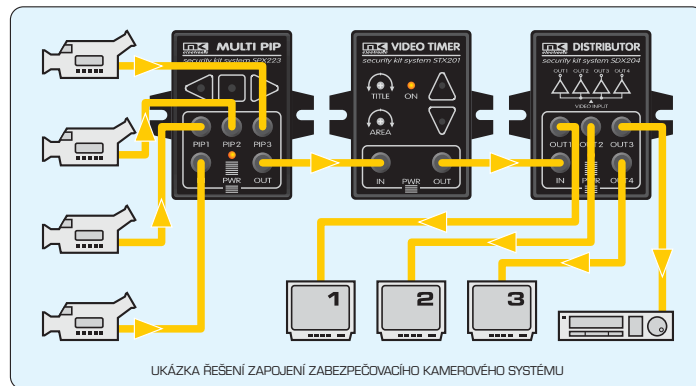

ZÁKLADNÍ TECHNICKÉ ÚDAJE

NAPÁJENÍ ..... = 12V (±15%)
ODBĚR ..... 140mA max.
VIDEO (vstup/výstup) 1Vpp/75Ω
FORMÁT ..... PAL, NTSC, SECAM
SÍRKA PÁSMO ..... 18MHz -3dB

Podrobné informace naleznete na www.mk-electronic.cz v kategorii výrobků "video grafika".