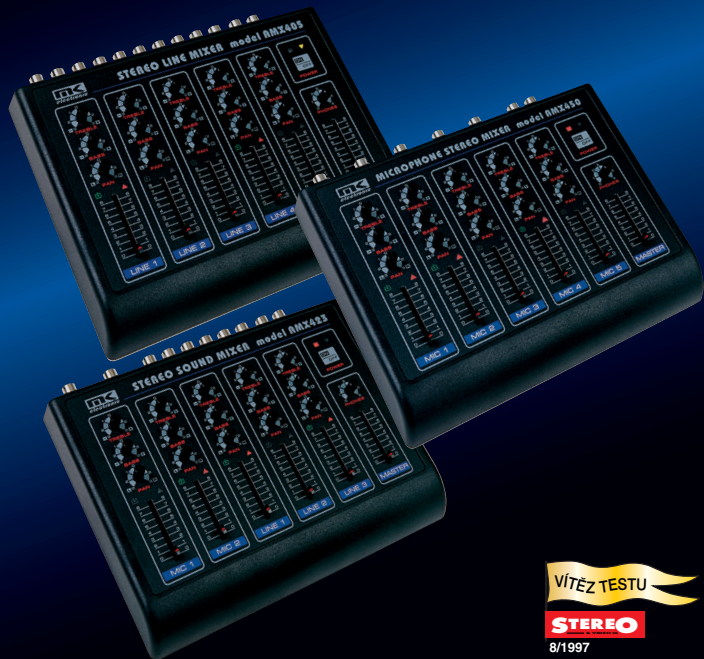

AUDIO MIXERY

AMX405 • AMX423 • AMX450

5 KANÁLOVÉ ZVUKOVÉ STEREOFONNÍ MIXÁŽNÍ A KOREKČNÍ PULTY

Osvědčené zvukové mixážní pulty jsou vyráběny ve třech variantách. STEREO LINE MIXER AMX405 je vybaven 5 linkovými vstupy, MICROPHONE MIXER AMX450 pak 5 mikrofonními vstupy. STEREO SOUND MIXER AMX423 představuje kombinaci obou pultů a je osazen 2 mikrofonními a 3 linkovými vstupy. Pulty jsou vybaveny oddělenými regulátory hlasitosti, účinnou tónovou korekcí hloubek a výšek, panoramatickými stereofonními regulátory vyvážení a LED indikátory přebuzení. Mikrofonní vstupy, osazené kvalitními nížkošumovými zesilovači, jsou přizpůsobeny k připojení dynamických i kondenzátorových mikrofonů. Linkové vstupy umožňují připojit CD i DVD přehrávač, magnetofon, zvukový výstup videokamery nebo videorekorderu, případně jakýkoliv jiný vysokouřňový zdroj audio signálu.

STEREO LINE MIXER model AMX405

STEREO SOUND MIXER model AMX423

MICROPHONE MIXER model AMX450

Na zadním panelu jsou umístěny konektory (CINCH) pro připojení zvukových zařízení (LINE), mikrofonů (MIC), stereo výstup pro připojení zesilovače nebo linkového vstupu dalšího audio zařízení (OUTPUT), sluchátek (PHONES) a konektor pro připojení síťového napájecího adaptéru (adapter je dodáván společně s výrobkem). Výstup pro sluchátka výstup můžete taktéž využít pro buzení zesilovače nebo k připojení dalšího mixážního pultu.

ZÁKLADNÍ TECHNICKÉ ÚDAJE

NAPÁJENÍ	= 12V stab./0,45A max.	PANORAMA	± 40dB
MICPO	- 40dBm (8mV)/1kΩ	MASTER	0dBm (775mV)
LINE	- 12dBm (200mV)/50kΩ	KMIT. ROZSAH	20Hz - 20kHz -0,5dB
BASS	40Hz ±15dB	ODSTUP	- 80dBm typ.
TREBLE	16kHz ±15dB	ROZMĚRY	24x150x205 mm