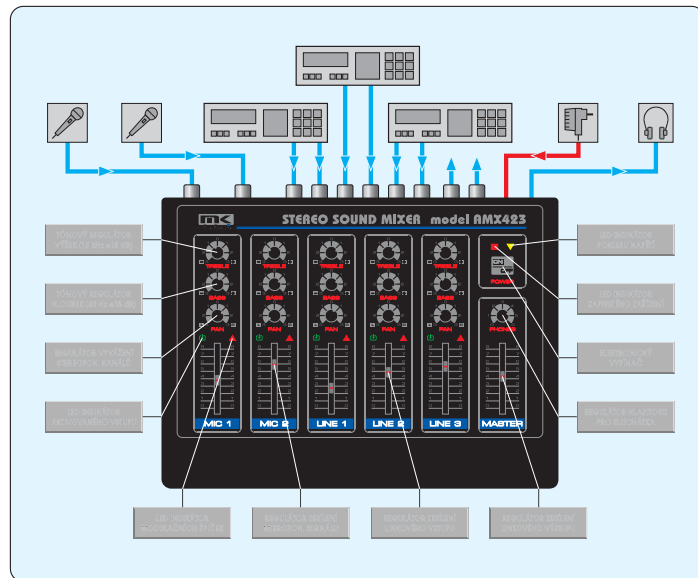

AUDIO MIXERY

AMX405 • AMX423 • AMX450

5 KANÁLOVÉ ZVUKOVÉ STEREOFONNÍ MIXÁŽNÍ A KOREKČNÍ PULTY

Osvědčené zvukové mixážní pulty jsou vyráběny ve třech variantách. STEREO LINE MIXER AMX405 je vybaven 5 linkovými vstupy, MICROPHONE MIXER AMX450 pak 5 mikrofonními vstupy. STEREO SOUND MIXER AMX423 představuje kombinaci obou pultů a je osazen 2 mikrofonními a 3 linkovými vstupy. Pulty jsou vybaveny oddělenými regulátory hlasitosti, účinnou tónovou korekcí hloubek a výšek, panoramatickými stereofonními regulátory vyvážení a LED indikátory přebuzení. Mikrofonní vstupy, osazené kvalitními nížkošumovými zesilovači, jsou přizpůsobeny k připojení dynamických i kondenzátorových mikrofonů. Linkové vstupy umožňují připojit CD i DVD přehrávač, magnetofon, zvukový výstup videokamery nebo videorekorderu, případně jakýkoliv jiný vysokouřňový zdroj audio signálu.

STEREO LINE MIXER model AMX405

STEREO SOUND MIXER model AMX423

MICROPHONE MIXER model AMX450

Na zadním panelu jsou umístěny konektory (CINCH) pro připojení zvukových zařízení (LINE), mikrofonů (MIC), stereo výstup pro připojení zesilovače nebo linkového vstupu dalšího audio zařízení (OUTPUT), sluchátek (PHONES) a konektor pro připojení síťového napájecího adaptéru (adapter je dodáván společně s výrobkem). Výstup pro sluchátka výstup můžete taktéž využít pro buzení zesilovače nebo k připojení dalšího mixážního pultu.

ZÁKLADNÍ TECHNICKÉ ÚDAJE

NAPÁJENÍ	= 12V stab./0,45A max.	PANORAMA	± 40dB
MICPO	- 40dBm (8mV)/1kΩ	MASTER	0dBm (775mV)
LINE	- 12dBm (200mV)/50kΩ	KMIT. ROZSAH	20Hz - 20kHz -0,5dB
BASS	40Hz ±15dB	ODSTUP	- 80dBm typ.
TREBLE	16kHz ±15dB	ROZMĚRY	24x150x205 mm