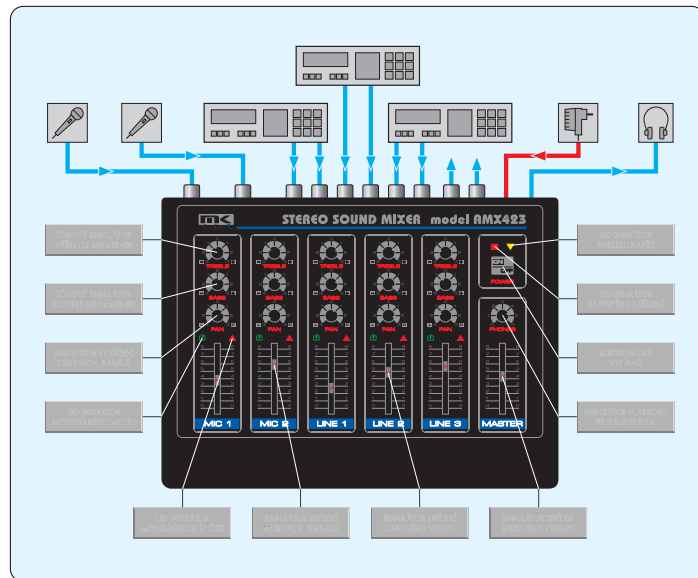

AUDIO MIXERY

AMX405 • AMX423 • AMX450

5 KANÁLOVÉ ZVUKOVÉ STEREOFONNÍ MIXÁŽNÍ A KOREKČNÍ PULTY

Osvědčené zvukové mixážní pulty jsou vyráběny ve třech variantách. STEREO LINE MIXER AMX405 je vybaven 5 linkovými vstupy, MICROPHONE MIXER AMX450 pak 5 mikrofonními vstupy. STEREO SOUND MIXER AMX423 představuje kombinaci obou pultů a je osazen 2 mikrofonními a 3 linkovými vstupy. Pulty jsou vybaveny oddělenými regulátory hlasitosti, účinnou tónovou korekcí hloubek a výšek, panoramatickými stereofonními regulátory vyvážení a LED indikátory přebuzení. Mikrofonní vstupy, osazené kvalitními nížkošumovými zesilovači, jsou přizpůsobeny k připojení dynamických i kondenzátorových mikrofonů. Linkové vstupy umožňují připojit CD i DVD přehrávač, magnetofon, zvukový výstup videokamery nebo videorekorderu, případně jakýkoliv jiný vysokourovňový zdroj audio signálu.

STEREO LINE MIXER model AMX405

STEREO SOUND MIXER model AMX423

MICROPHONE MIXER model AMX450

Na zadním panelu jsou umístěny konektory (CINCH) pro připojení zvukových zařízení (LINE), mikrofonů (MIC), stereo výstup pro připojení zesilovače nebo linkového vstupu dalšího audio zařízení (OUTPUT), sluchátek (PHONES) a konektor pro připojení síťového napájecího adaptéru (adapter je dodáván společně s výrobkem). Výstup pro sluchátka výstup můžete taktéž využít pro buzení zesilovače nebo k připojení dalšího mixážního pultu.

ZÁKLADNÍ TECHNICKÉ ÚDAJE

NAPÁJENÍ	= 12V stab./0,45A max.	PANORAMA	± 40dB
MICPO	- 40dBm (8mV)/1kΩ	MASTER	0dBm (775mV)
LINE	- 12dBm (200mV)/50kΩ	KMIT. ROZSAH	20Hz - 20kHz -0,5dB
BASS	40Hz ±15dB	ODSTUP	- 80dBm typ.
TREBLE	16kHz ±15dB	ROZMĚRY	24x150x205 mm