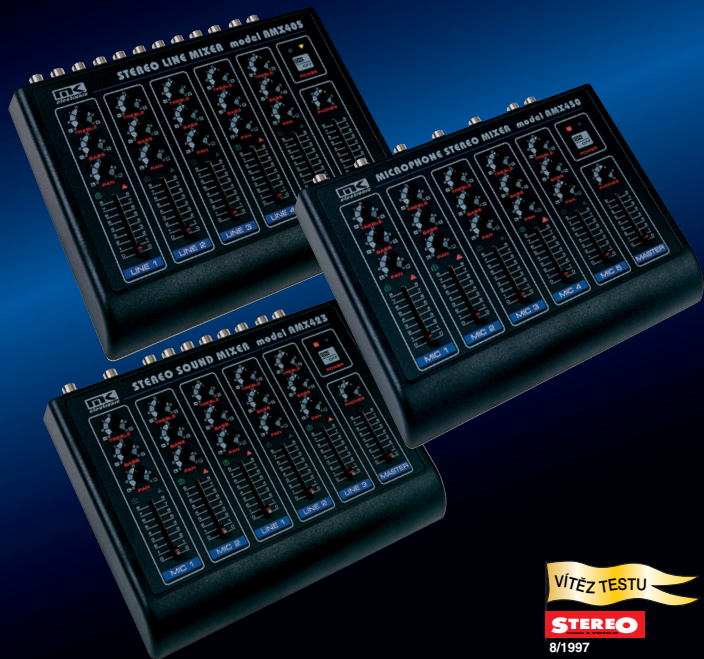

AUDIO MIXERY

AMX405 • AMX423 • AMX450

5 KANÁLOVÉ ZVUKOVÉ STEREOFONNÍ MIXÁŽNÍ A KOREKČNÍ PULTY

Osvědčené zvukové mixážní pulty jsou vyráběny ve třech variantách. STEREO LINE MIXER AMX405 je vybaven 5 linkovými vstupy, MICROPHONE MIXER AMX450 pak 5 mikrofonními vstupy. STEREO SOUND MIXER AMX423 představuje kombinaci obou pultů a je osazen 2 mikrofonními a 3 linkovými vstupy. Pulty jsou vybaveny oddělenými regulátory hlasitosti, účinnou tónovou korekcí hloubek a výšek, panoramatickými stereofonními regulátory vyvážení a LED indikátory přebuzení. Mikrofonní vstupy, osazené kvalitními nížkošumovými zesilovači, jsou přizpůsobeny k připojení dynamických i kondenzátorových mikrofonů. Linkové vstupy umožňují připojit CD i DVD přehrávač, magnetofon, zvukový výstup videokamery nebo videorekorderu, případně jakýkoliv jiný vysokourovňový zdroj audio signálu.

STEREO LINE MIXER model AMX405

STEREO SOUND MIXER model AMX423

MICROPHONE MIXER model AMX450

Na zadním panelu jsou umístěny konektory (CINCH) pro připojení zvukových zařízení (LINE), mikrofonů (MIC), stereo výstup pro připojení zesilovače nebo linkového vstupu dalšího audio zařízení (OUTPUT), sluchátek (PHONES) a konektor pro připojení síťového napájecího adaptéru (adapter je dodáván společně s výrobkem). Výstup pro sluchátka výstup můžete taktéž využít pro buzení zesilovače nebo k připojení dalšího mixážního pultu.

ZÁKLADNÍ TECHNICKÉ ÚDAJE

NAPÁJENÍ	= 12V stab./0,45A max.	PANORAMA	± 40dB
MICPO	- 40dBm (8mV)/1kΩ	MASTER	0dBm (775mV)
LINE	- 12dBm (200mV)/50kΩ	KMIT. ROZSAH	20Hz - 20kHz -0,5dB
BASS	40Hz ±15dB	ODSTUP	- 80dBm typ.
TREBLE	16kHz ±15dB	ROZMĚRY	24x150x205 mm